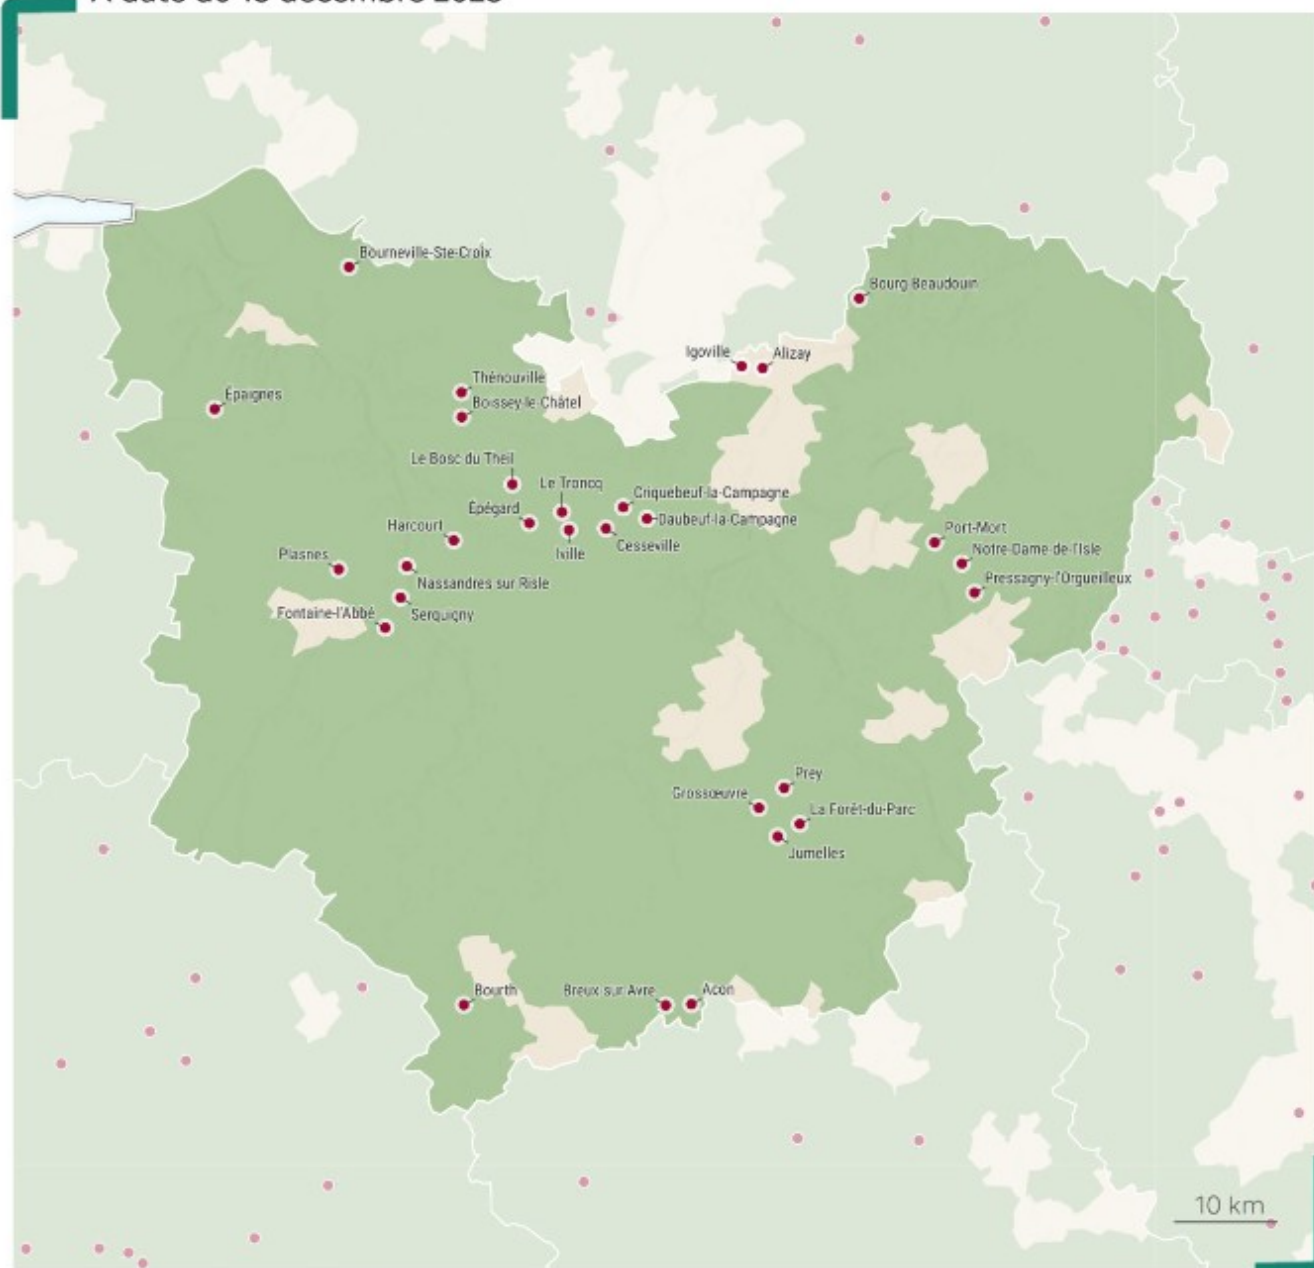

Eure (27)

29 communes labellisées Villages d'avenir

À date du 13 décembre 2023

Répartition des communes selon la grille de densité

■ rurale ■ urbaine

Sources : ANCT, 2023 ; IGN, 2023 ; INSEE, 2023 ; Grille communale de densité à 7 niveaux (la classe "urbaine" contient les niveaux 1 à 4 et la classe "rurale" contient les niveaux 5 à 7) • Réalisation : Cartographie PADT ANCT 12/2023